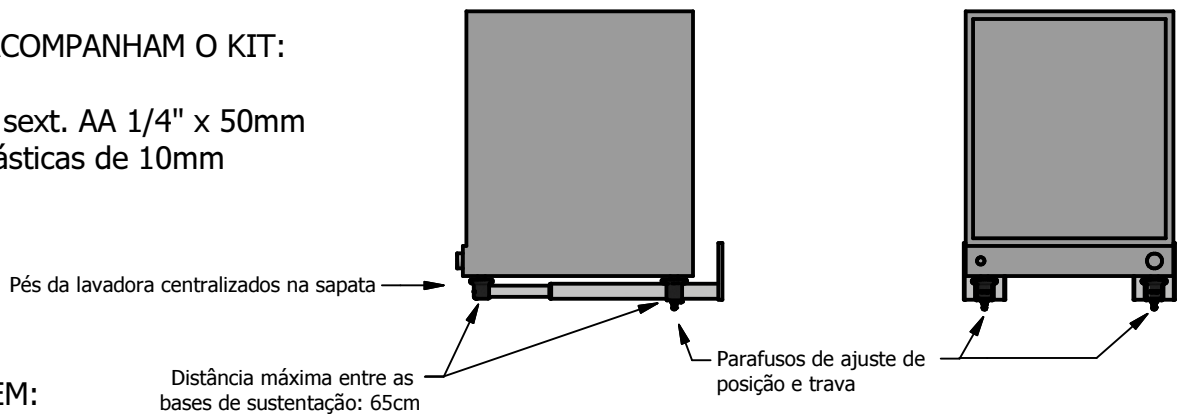

MANUAL DO SUPORTE DE LAVA-LOUÇAS E OUTROS: SLL-02

CARACTERÍSTICAS:

Utilizado como suporte de parede para máquinas de lavar louças, frigobares, adegas, fornos de micro-ondas, etc. que tenham dimensões máximas de 65 cm no comprimento entre os pés. Possui ajuste telescópico para melhor acomodar os pés originais de seu produto. Feito em aço carbono com acabamento em pintura eletrostática pó. Peso máximo suportado: 130 Kg. Fornecido nas cores Branca (W) ou Preta (B). Peso líquido: 3,1 Kg.

PEÇAS QUE ACOMPANHAM O KIT:

- 8 - Parafusos sext. AA 1/4" x 50mm
- 8 - Buchas plásticas de 10mm

MONTAGEM:

Faremos a descrição da montagem do suporte na parede para sustentar uma lavadora. O mesmo procedimento será feito se for usado um frigobar, adega, micro-ondas, etc.