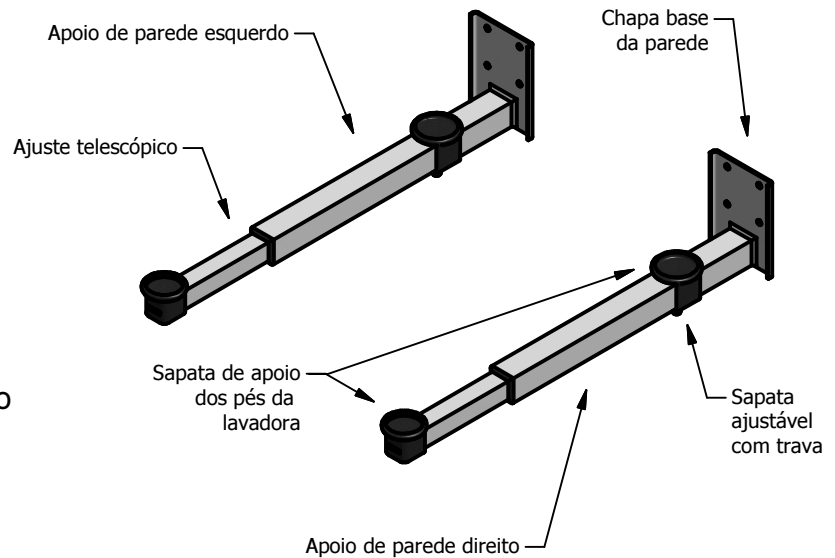

MANUAL DO SUPORTE DE LAVA-LOUÇAS E OUTROS: SLL-02

CARACTERÍSTICAS:

Utilizado como suporte de parede para máquinas de lavar louças, frigobares, adegas, fornos de micro-ondas, etc. que tenham dimensões máximas de 65 cm no comprimento entre os pés. Possui ajuste telescópico para melhor acomodar os pés originais de seu produto. Feito em aço carbono com acabamento em pintura eletrostática pó. Peso máximo suportado: 130 Kg. Fornecido nas cores Branca (W) ou Preta (B). Peso líquido: 3,1 Kg.

PEÇAS QUE ACOMPANHAM O KIT:

- 8 - Parafusos sext. AA 1/4" x 50mm
- 8 - Buchas plásticas de 10mm

MONTAGEM:

Faremos a descrição da montagem do suporte na parede para sustentar uma lavadora. O mesmo procedimento será feito se for usado um frigobar, adega, micro-ondas, etc.

Primeiramente verifique se sua lavadora se encaixa dentro dos limites de tamanho e peso do suporte. Escolha o local onde será instalado o suporte da lavadora. Certifique-se que a parede tenha resistência suficiente para suportar o peso da lavadora e do suporte.

Fixe primeiro o apoio de parede esquerdo através dos parafusos e buchas do kit. Meça a largura da lavadora, através da distância de seus pés. Posicione o apoio de parede direito, deixando uma distância entre os dois apoios de forma que os pés da lavadora encaixem de forma centralizada no centro de cada sapata de apoio. Fixe o apoio de parede direito em nível através das buchas e os parafusos do kit. Encaixe a lavadora colocando os pés no centro de cada sapata de apoio. Aperte os parafusos trava de fixação da sapata, para fixar todo o conjunto. Faça a instalação elétrica e hidráulica da lavadora.